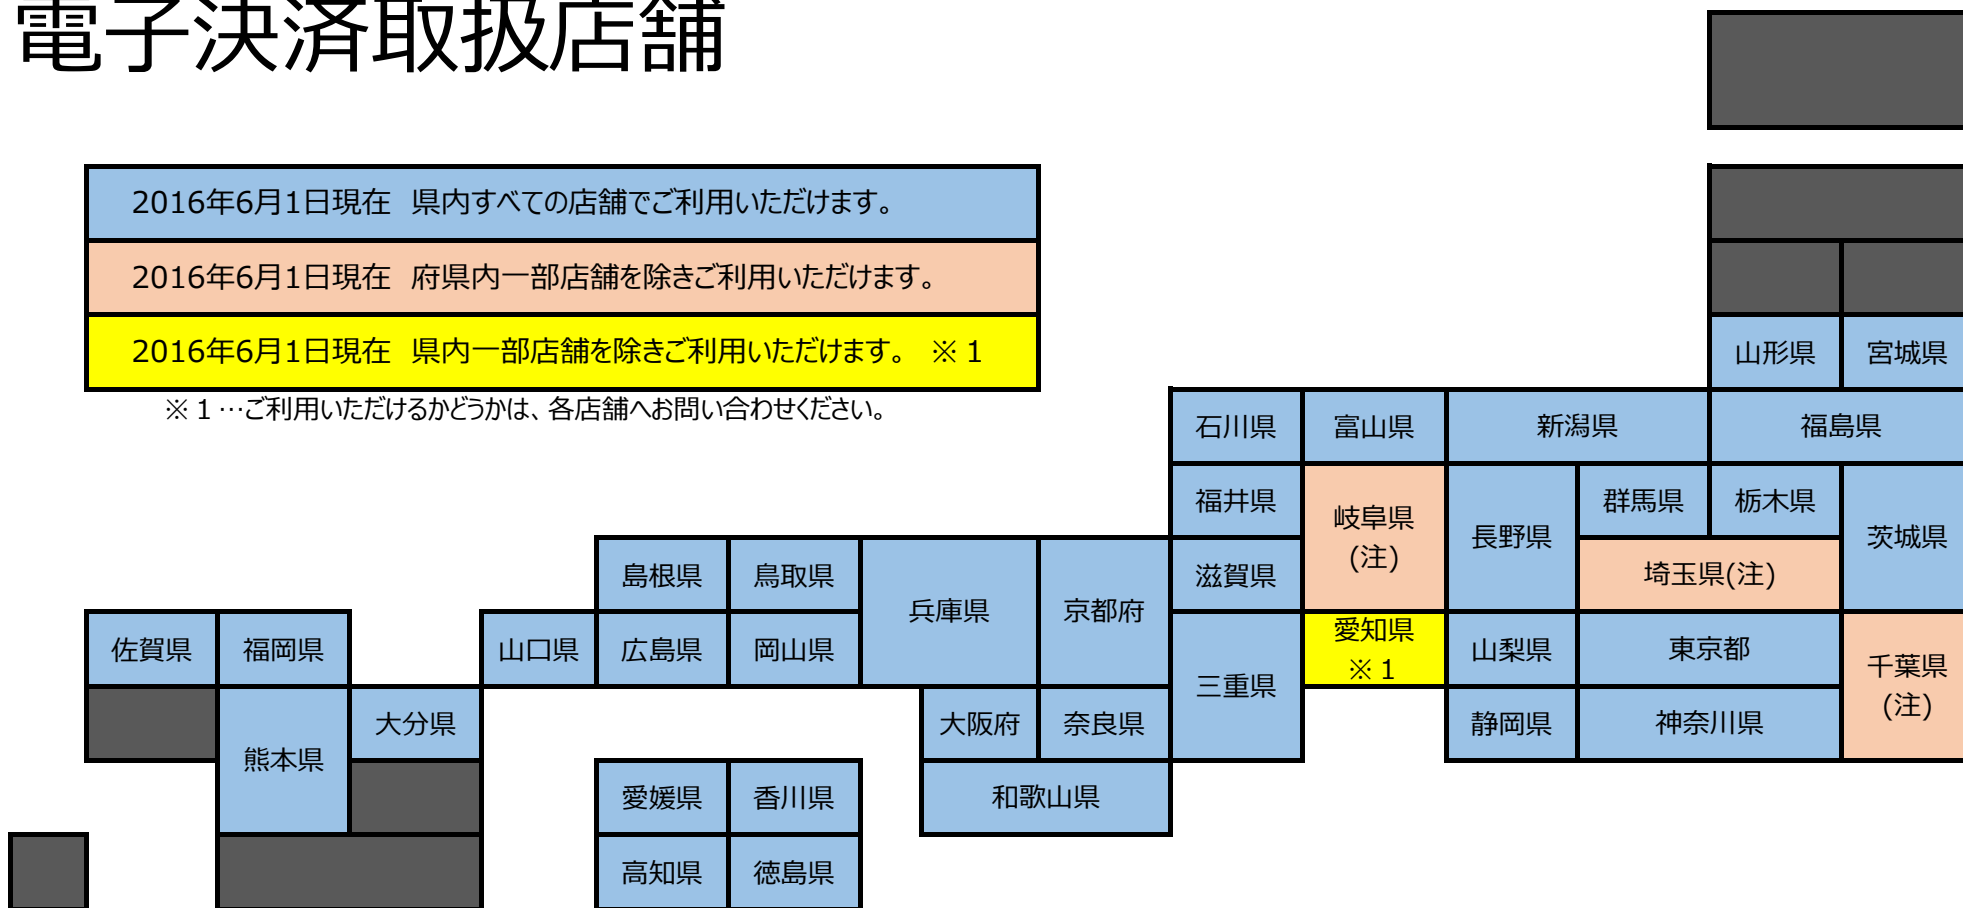

# 電子決済取扱店舗

2016年6月1日現在 県内すべての店舗でご利用いただけます。

2016年6月1日現在 府県内一部店舗を除きご利用いただけます。

2016年6月1日現在 県内一部店舗を除きご利用いただけます。 ※ 1

※ 1 …ご利用いただけるかどうかは、各店舗へお問い合わせください。

注：ご利用いただけない店舗

## <千葉県>

コメダ珈琲店 津田沼店  
コメダ珈琲店 松戸常盤平店