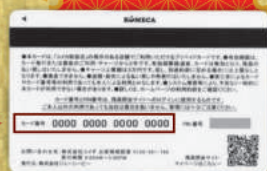

コメカ
KOMECA

お年玉 キャンペーン

抽選で10,000円分のポイントが当たる!!

キャンペーン期間 / 2018年12月12日(水)~2019年1月7日(月)
当選発表 / 2019年1月15日(火)

期間中1,000円以上チャージ(入金)すると
抽選で100名様に10,000円分の
ポイントが当たります!!

※コメカ裏面のカード番号を使用して抽選を行います。
※期間中のチャージ回数やチャージ金額にかかわらず、
抽選はカード1枚につき一口とさせていただきます。

カード
番号

●コメダ珈琲店のホームページで当選したカードの番号を発表します。●当選したカードには自動的に10,000円分のポイントを付与しますので、店舗での手続きは必要ございません。●本キャンペーンに関するお問い合わせは、お客様相談室までお願い致します。
[0120-581-766] (受付時間 9:00~17:00) ●コメカをご利用できない店舗が一部ございます。詳しくはホームページでご確認ください。