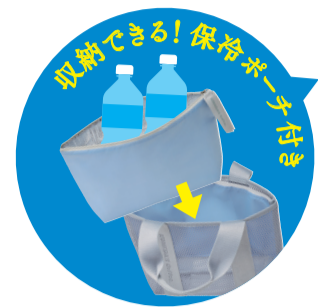

※コメダ珈琲店 店舗にてご予約ください ※販売は一部店舗を除きます ※購入は現金、または電子決済での購入も可能です 電子決済は、一部取り扱いのない店舗がございます ※コーヒーチケットは購入店舗のみ有効です また、換金はできません ※コーヒーチケットのデザイン、綴り枚数は店舗・地域によって異なります ※掲載商品の仕様は予告なく変更する場合がございます ※写真はイメージです 実際の商品とは異なる場合がございます

おかげ庵®